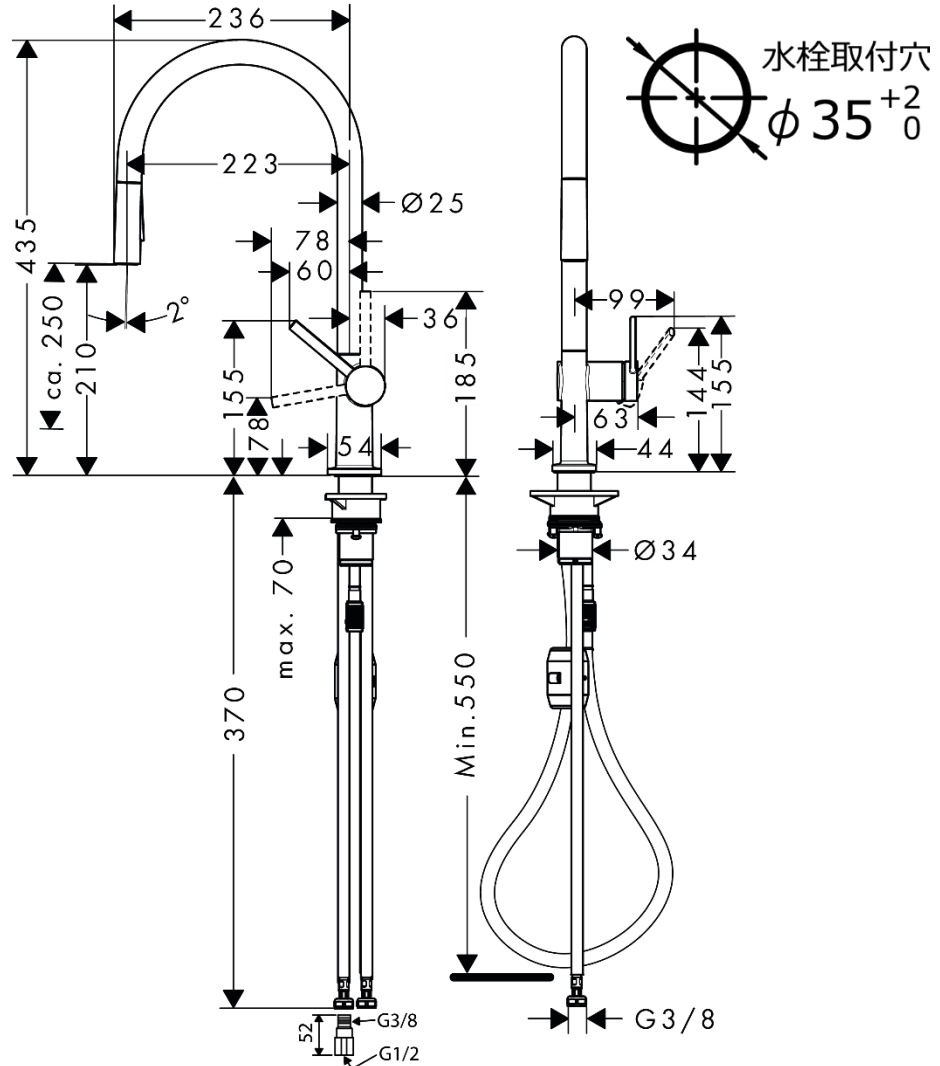

## 承認図

製品名称:タリス M54 シングルレバーキッチン混合水栓 引出式 210  
(シャワー切替)マットブラック

製品品番:72800674[PH1500SH450 仕様]

### 特記事項

- 吐水口回転角度:60°、110°、150° (旋回中心を段階的に調整可能)および 360°
  - シャワーホース引出長:最大 25cm 程度
  - 逆流防止弁付接続ジョイント付き(2個)
  - 別途、水受けトレーをご用意ください。(水受けトレー取付位置の確保及び引出しホース操作性確保のため、給水給湯管は混合水栓芯より左右に分配下さい)
  - 弊社製以外の接続金具を使用した場合の漏水は、保証致しかねます。
  - 樹脂製台座は、取付不可時には取外してもかまいません。ただし、同等の補強材が取付けられている時に限ります。
  - 吐水モード:シャワー、整流吐水(止水時整流吐水に自動復帰)
- ※製品の仕様は予告なしに変更されることがありますので、ご検討の際は常に最新の情報をご確認いただきますようお願いいたします。

### 技術仕様

給水・給湯圧力	最低必要水圧	推奨 0.15MPa(器具 1 次側、流動圧)
	最高水圧	推奨 0.5MPa(器具 1 次側、静水圧)
使用最高温度		推奨 65℃以下
使用可能水質		上水道
使用環境温度	一般地用	1~40℃
用途		一般住宅用(屋内)