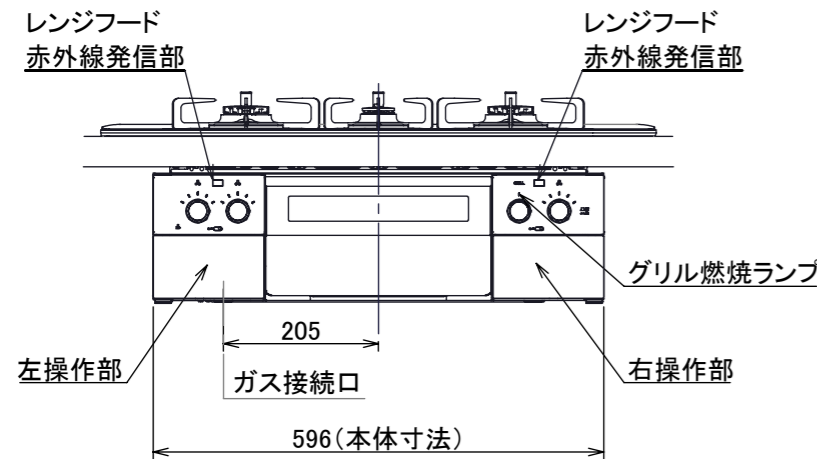

仕様

項目		記	
型式名		DW31S6WA	
外形寸法(mm)	高さ	271(全高)	
	幅	596(トッププレート部735)	
	奥行	492	
グリル有効寸法(mm)		幅258×奥行323.5×高さ60	
質量(kg)		25.5(本体)、32(梱包含む)	
接続	ガス	Rc1/2(下接続)、M24(右後接続)	
	電源	DC 3.0V (アルカリ乾電池 単1形×2個)	
ガス消費量		13A	LP
		kW(kcal/h)	kW(kg/h)
	全点火時	10.6(9100)	10.6(0.757)
	左・右高火力コンロ	4.20(3610)	4.20(0.301)
	後コンロ	1.28(1100)	1.28(0.092)
	グリル	2.21(1900)	2.28(0.163)
器具栓方式		コンロ:プッシュ&ダイヤル式 グリル:プッシュ式	
点火方式		連続放電点火式	
立消え安全装置		熱電対式	
左・右高火力コンロ	安全モード	調理油過熱装置、焦げつき自動消火機能、立消え安全装置、消し忘れ消火機能(30~120分(変更可)、自動温調時:30分)、中火点火機能	
	調理モード	温度キープ(130~220°C(10°C毎))、湯わかし(自動消火・1~120分保温)、高温炒め、タイマー(1~120分、高温炒めモード時は連続使用時間60分)	
後コンロ	安全モード	調理油過熱防止装置、焦げつき自動消火機能、立消え安全装置、消し忘れ消火機能(30~120分(変更可)、自動温調時:30分)	
	調理モード	炊飯(ごはん、おかゆ、もちり、炊きこみ)	
グリル	安全モード	立消え安全装置、消し忘れ自動消火機能(18分)、過熱防止センサー	
	調理モード	タイマー(1~18分)、オートメニュー【焼網】(切身、姿焼、干物)、オートメニュー【プレート】(トースト、焼き魚、あたため)	
その他		低荷重コンロセンサー、両面焼ワイドグリル、赤外線レンジフード連動機能、カスタマイズ機能、電池交換サイン、ロック機能、お知らせサイン(左右コンロ)、点火/消火ボタン戻し忘れブザー、強火切替お知らせブザー(コンロ)グリル受け皿:クリアコート、焼網:フッ素コート トッププレート:エレガントグレーガラス フェイス:ステンレス ゴトク:グレーホーロー 同梱:サイドカバー、アルカリ乾電池(単1形:2個)	

注記

1. 設置フリータイプですのでワークトップ穴開け寸法は、A+59、A+37、(A+45)のどちらでも設置できます。
2. 本機器は防火性能評定品であり、周囲に可燃物のある場合は防火性能評定品ラベルの内容に従って設置してください。

品名	DW36S6WAS6STE	作成	2020.09
名称	3口こんろ 両面焼ワイドグリル付	調整	
		尺度	1/10

住宅設備機器図面

単位(mm)