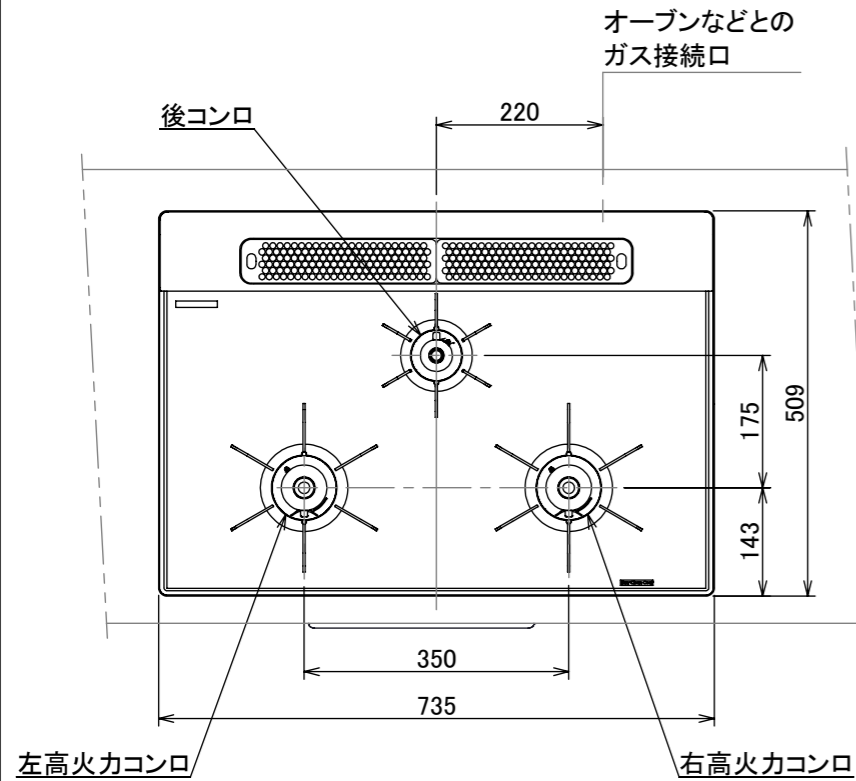

仕様

項目		記	
型式名		DW31S6WA	
外形寸法(mm)	高さ	271(全高)	
	幅	596(トッププレート部735)	
	奥行	492	
グリル有効寸法(mm)		幅258×奥行323.5×高さ60	
質量(kg)		25.5(本体)、32(梱包含む)	
接続	ガス	Rc1/2(下接続)、M24(右後接続)	
	電源	DC 3.0V (アルカリ乾電池 単1形×2個)	
ガス消費量		13A	LP
		kW(kcal/h)	kW(kg/h)
	全点火時	10.6(9100)	10.6(0.757)
	左・右高火力コンロ	4.20(3610)	4.20(0.301)
	後コンロ	1.28(1100)	1.28(0.092)
	グリル	2.21(1900)	2.28(0.163)
器具栓方式		コンロ:プッシュ&ダイヤル式 グリル:プッシュ式	
点火方式		連続放電点火式	
立消え安全装置		熱電対式	
左・右高火力コンロ	安全モード	調理油過熱装置、焦げつき自動消火機能、立消え安全装置、消し忘れ消火機能(30~120分(変更可)、自動温調時:30分)、中火点火機能	
	調理モード	温度キープ(130~220°C(10°C毎))、湯わかし(自動消火・1~120分保温)、高温炒め、タイマー(1~120分、高温炒めモード時は連続使用時間60分)	
後コンロ	安全モード	調理油過熱防止装置、焦げつき自動消火機能、立消え安全装置、消し忘れ消火機能(30~120分(変更可)、自動温調時:30分)	
	調理モード	炊飯(ごはん、おかゆ、もちり、炊きこみ)	
グリル	安全モード	立消え安全装置、消し忘れ自動消火機能(18分)、過熱防止センサー	
	調理モード	タイマー(1~18分)、オートメニュー【焼網】(切身、姿焼、干物)、オートメニュー【プレート】(トースト、焼き魚、あたため)	
その他		低荷重コンロセンサー、両面焼ワイドグリル、赤外線レンジフード連動機能、カスタマイズ機能、電池交換サイン、ロック機能、お知らせサイン(左右コンロ)、点火/消火ボタン戻し忘れブザー、強火切替お知らせブザー(コンロ)グリル受け皿:クリアコート、焼網:フッ素コート トッププレート:エレガントグレーガラス フェイス:ステンレス ゴトク:グレーホーロー 同梱:サイドカバー、アルカリ乾電池(単1形:2個)	

注記

1. 設置フリータイプですのでワークトップ穴開け寸法は、A+59、A+37、(A+45)のどちらでも設置できます。
2. 本機器は防火性能評定品であり、周囲に可燃物のある場合は防火性能評定品ラベルの内容に従って設置してください。

品名	DW36S6WAS6STE	作成	2020.09
名称	3口こんろ 両面焼ワイドグリル付	調整	
		尺度	1/10

住宅設備機器図面

単位(mm)