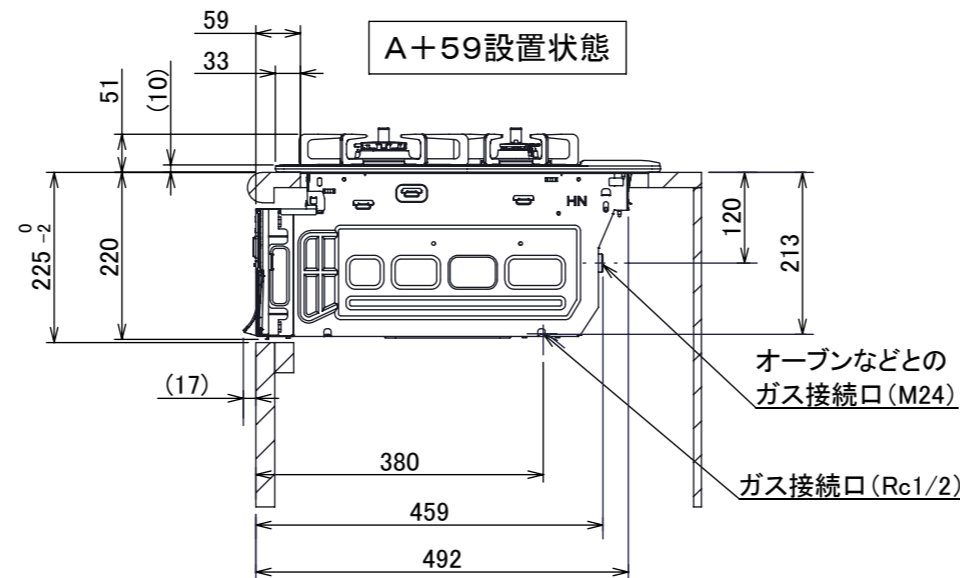

仕様

項目		記	
型式名		DW31S6WA	
外形寸法(mm)	高さ	271(全高)	
	幅	596(トッププレート部735)	
	奥行	492	
グリル有効寸法(mm)		幅258×奥行323.5×高さ60	
質量(kg)		25.5(本体)、32(梱包含む)	
接続	ガス	Rc1/2(下接続)、M24(右後接続)	
	電源	DC 3.0V (アルカリ乾電池 単1形×2個)	
ガス消費量		13A	LP
		kW(kcal/h)	kW(kg/h)
	全点火時	10.6(9100)	10.6(0.757)
	左・右高火力コンロ	4.20(3610)	4.20(0.301)
	後コンロ	1.28(1100)	1.28(0.092)
	グリル	2.21(1900)	2.28(0.163)
器具栓方式		コンロ:プッシュ&ダイヤル式 グリル:プッシュ式	
点火方式		連続放電点火式	
立消え安全装置		熱電対式	
左・右高火力コンロ	安全モード	調理油過熱装置、焦げつき自動消火機能、立消え安全装置、消し忘れ消火機能(30~120分(変更可)、自動温調時:30分)、中火点火機能	
	調理モード	温度キープ(130~220°C(10°C毎))、湯わかし(自動消火・1~120分保温)、高温炒め、タイマー(1~120分、高温炒めモード時は連続使用時間60分)	
後コンロ	安全モード	調理油過熱防止装置、焦げつき自動消火機能、立消え安全装置、消し忘れ消火機能(30~120分(変更可)、自動温調時:30分)	
	調理モード	炊飯(ごはん、おかゆ、もちり、炊きこみ)	
グリル	安全モード	立消え安全装置、消し忘れ自動消火機能(18分)、過熱防止センサー	
	調理モード	タイマー(1~18分)、オートメニュー【焼網】(切身、姿焼、干物)、オートメニュー【プレート】(トースト、焼き魚、あたため)	
その他		低荷重コンロセンサー、両面焼ワイドグリル、赤外線レンジフード連動機能、カスタマイズ機能、電池交換サイン、ロック機能、お知らせサイン(左右コンロ)、点火/消火ボタン戻し忘れブザー、強火切替お知らせブザー(コンロ)グリル受け皿:クリアコート、焼網:フッ素コート トッププレート:エレガントグレーガラス フェイス:ステンレス ゴトク:グレーホーロー 同梱:サイドカバー、アルカリ乾電池(単1形:2個)	

注記

1. 設置フリータイプですのでワークトップ穴開け寸法は、A+59、A+37、(A+45)のどちらでも設置できます。
2. 本機器は防火性能評定品であり、周囲に可燃物のある場合は防火性能評定品ラベルの内容に従って設置してください。

品名	DW36S6WAS6STE	作成	2020.09
名称	3口こんろ 両面焼ワイドグリル付	調整	
		尺度	1/10

住宅設備機器図面

単位(mm)