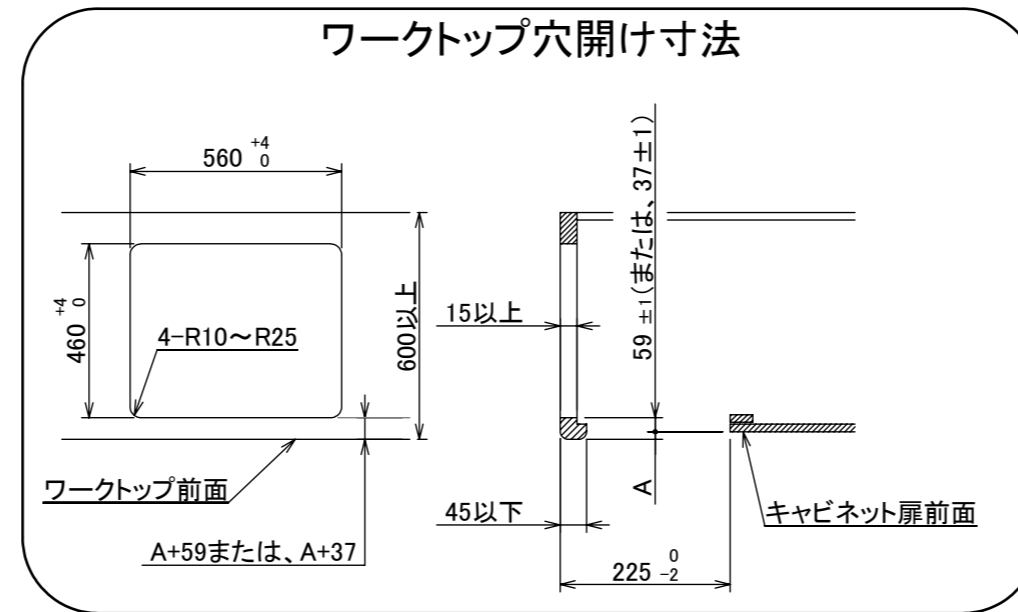

仕様

項目		記	
型式名		DW31S6WA	
外形寸法(mm)	高さ	271(全高)	
	幅	596(トッププレート部735)	
	奥行	492	
グリル有効寸法(mm)		幅258×奥行323.5×高さ60	
質量(kg)		25.5(本体)、32(梱包含む)	
接続	ガス	Rc1/2(下接続)、M24(右後接続)	
	電源	DC 3.0V (アルカリ乾電池 単1形×2個)	
ガス消費量		13A	LP
		kW(kcal/h)	kW(kg/h)
	全点火時	10.6(9100)	10.6(0.757)
	左・右高火力コンロ	4.20(3610)	4.20(0.301)
	後コンロ	1.28(1100)	1.28(0.092)
	グリル	2.21(1900)	2.28(0.163)
器具栓方式		コンロ:プッシュ&ダイヤル式 グリル:プッシュ式	
点火方式		連続放電点火式	
立消え安全装置		熱電対式	
左・右高火力コンロ	安全モード	調理油過熱装置、焦げつき自動消火機能、立消え安全装置、消し忘れ消火機能(30~120分(変更可)、自動温調時:30分)、中火点火機能	
	調理モード	温度キープ(130~220°C(10°C毎))、湯わかし(自動消火・1~120分保温)、高温炒め、タイマー(1~120分、高温炒めモード時は連続使用時間60分)	
後コンロ	安全モード	調理油過熱防止装置、焦げつき自動消火機能、立消え安全装置、消し忘れ消火機能(30~120分(変更可)、自動温調時:30分)	
	調理モード	炊飯(ごはん、おかゆ、もちり、炊きこみ)	
グリル	安全モード	立消え安全装置、消し忘れ自動消火機能(18分)、過熱防止センサー	
	調理モード	タイマー(1~18分)、オートメニュー【焼網】(切身、姿焼、干物)、オートメニュー【プレート】(トースト、焼き魚、あたため)	
その他		低荷重コンロセンサー、両面焼ワイドグリル、赤外線レンジフード連動機能、カスタマイズ機能、電池交換サイン、ロック機能、お知らせサイン(左右コンロ)、点火/消火ボタン戻し忘れブザー、強火切替お知らせブザー(コンロ)グリル受け皿:クリアコート、焼網:フッ素コート トッププレート:エレガントグレーガラス フェイス:ステンレス ゴトク:グレーホーロー 同梱:サイドカバー、アルカリ乾電池(単1形:2個)	

注記

1. 設置フリータイプですのでワークトップ穴開け寸法は、A+59、A+37、(A+45)のどちらでも設置できます。
2. 本機器は防火性能評定品であり、周囲に可燃物のある場合は防火性能評定品ラベルの内容に従って設置してください。

品名	DW36S6WAS6STE	作成	2020.09
名称	3口こんろ 両面焼ワイドグリル付	調整	
		尺度	1/10

住宅設備機器図面

単位(mm)