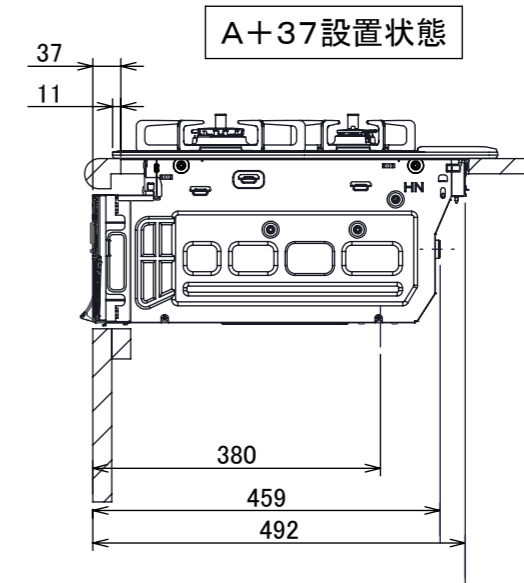

仕様

項目		記	
型式名		DW31S6WA	
外形寸法(mm)	高さ	271(全高)	
	幅	596(トッププレート部735)	
	奥行	492	
グリル有効寸法(mm)		幅258×奥行323.5×高さ60	
質量(kg)		25.5(本体)、32(梱包含む)	
接続	ガス	Rc1/2(下接続)、M24(右後接続)	
	電源	DC 3.0V (アルカリ乾電池 単1形×2個)	
ガス消費量		13A	LP
		kW(kcal/h)	kW(kg/h)
	全点火時	10.6(9100)	10.6(0.757)
	左・右高火力コンロ	4.20(3610)	4.20(0.301)
	後コンロ	1.28(1100)	1.28(0.092)
	グリル	2.21(1900)	2.28(0.163)
器具栓方式		コンロ:プッシュ&ダイヤル式 グリル:プッシュ式	
点火方式		連続放電点火式	
立消え安全装置		熱電対式	
左・右高火力コンロ	安全モード	調理油過熱装置、焦げつき自動消火機能、立消え安全装置、消し忘れ消火機能(30~120分(変更可)、自動温調時:30分)、中火点火機能	
	調理モード	温度キープ(130~220°C(10°C毎))、湯わかし(自動消火・1~120分保温)、高温炒め、タイマー(1~120分、高温炒めモード時は連続使用時間60分)	
後コンロ	安全モード	調理油過熱防止装置、焦げつき自動消火機能、立消え安全装置、消し忘れ消火機能(30~120分(変更可)、自動温調時:30分)	
	調理モード	炊飯(ごはん、おかゆ、もちり、炊きこみ)	
グリル	安全モード	立消え安全装置、消し忘れ自動消火機能(18分)、過熱防止センサー	
	調理モード	タイマー(1~18分)、オートメニュー【焼網】(切身、姿焼、干物)、オートメニュー【プレート】(トースト、焼き魚、あたため)	
その他		低荷重コンロセンサー、両面焼ワイドグリル、赤外線レンジフード連動機能、カスタマイズ機能、電池交換サイン、ロック機能、お知らせサイン(左右コンロ)、点火/消火ボタン戻し忘れブザー、強火切替お知らせブザー(コンロ)グリル受け皿:クリアコート、焼網:フッ素コート トッププレート:エレガントグレーガラス フェイス:ステンレス ゴトク:グレーホーロー 同梱:サイドカバー、アルカリ乾電池(単1形:2個)	

注記

1. 設置フリータイプですのでワークトップ穴開け寸法は、A+59、A+37、(A+45)のどちらでも設置できます。
2. 本機器は防火性能評定品であり、周囲に可燃物のある場合は防火性能評定品ラベルの内容に従って設置してください。

品名	DW36S6WAS6STE	作成	2020.09
名称	3口こんろ 両面焼ワイドグリル付	調整	
		尺度	1/10

住宅設備機器図面

単位(mm)