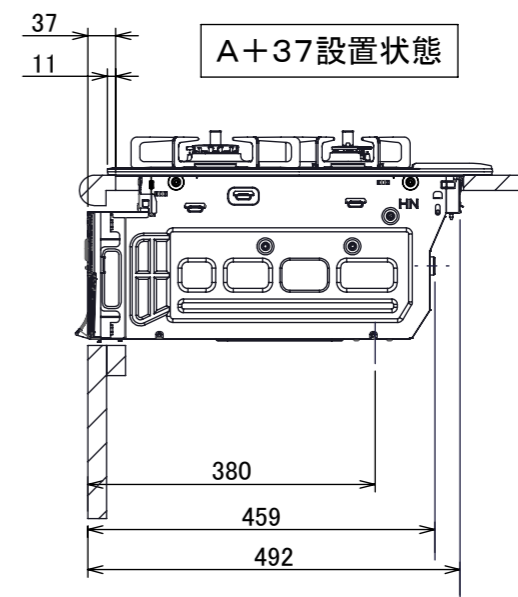

仕様

項目		記	
型式名		DW31S5WA	
外形寸法(mm)	高さ	271(全高)	
	幅	596(トッププレート部590)	
	奥行	492	
グリル有効寸法(mm)		幅258×奥行323.5×高さ60	
質量(kg)		24.5(本体)、29.5(梱包含む)	
接続	ガス	Rc1/2(下接続)、M24(右後接続)	
	電源	DC 3.0V (アルカリ乾電池 単1形×2個)	
ガス消費量		13A	LP
		kW(kcal/h)	kW(kg/h)
	全点火時	10.6(9100)	10.6(0.757)
	左・右高火力コンロ	4.20(3610)	4.20(0.301)
	後コンロ	1.28(1100)	1.28(0.092)
	グリル	2.21(1900)	2.28(0.163)
器具栓方式		コンロ:プッシュ&ダイヤル式 グリル:プッシュ式	
点火方式		連続放電点火式	
立消え安全装置		熱電対式	
左・右高火力コンロ	安全モード	調理油過熱装置、焦げつき自動消火機能、立消え安全装置、消し忘れ消火機能(30~120分(変更可)、自動温調時:30分)、中火点火機能	
	調理モード	温度キープ(130~220°C(10°C毎))、湯わかし(自動消火・1~120分保温)、高温炒め、タイマー(1~120分、高温炒めモード時は連続使用時間60分)	
後コンロ	安全モード	調理油過熱防止装置、焦げつき自動消火機能、立消え安全装置、消し忘れ消火機能(30~120分(変更可)、自動温調時:30分)	
	調理モード	炊飯(ごはん、おかゆ、もちり、炊きこみ)	
グリル	安全モード	立消え安全装置、消し忘れ自動消火機能(18分)、過熱防止センサー	
	調理モード	タイマー(1~18分)、オートメニュー【焼網】(切身、姿焼、干物)、オートメニュー【焼網】(切身、姿焼、干物)、オートメニュー【プレート】(トースト、焼き魚、あたため)	
その他		低荷重コンロセンサー、両面焼ワイドグリル、赤外線レンジフード連動機能、カスタマイズ機能、電池交換サイン、ロック機能、お知らせサイン(左右コンロ)、点火ノ消火ボタン押し忘れブザー、強火切替お知らせブザー(コンロ)、グリル受け皿:クリアコート、焼網:フッ素コート、トッププレート:エレガントグレーガラス、フェイス:ステンレス、ゴトク:グレーホーロー、同梱:サイドカバー、アルカリ乾電池(単1形:2個)	

注記

1. 設置フリータイプですのでワークトップ穴開け寸法は、A+59、A+37、(A+45)のどちらでも設置できます。
2. 本機器は防火性能評定品であり、周囲に可燃物のある場合は防火性能評定品ラベルの内容に従って設置してください。

品名	DW36S5WAS6STE	作成	2020.09
名称	3口こんろ 両面焼ワイドグリル付	調整	
		尺度	1/10

住宅設備機器図面

単位(mm)