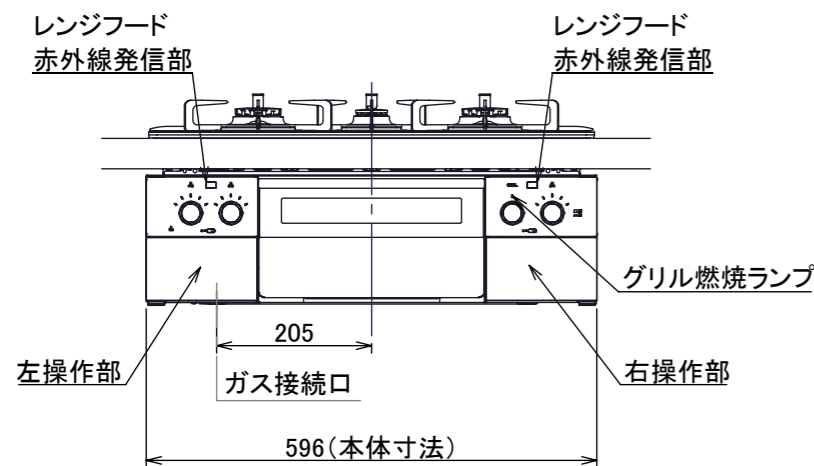

仕様

項目		記	
型式名		DW31S5WA	
外形寸法(mm)	高さ	271(全高)	
	幅	596(トッププレート部590)	
	奥行	492	
グリル有効寸法(mm)		幅258×奥行323.5×高さ60	
質量(kg)		24.5(本体)、29.5(梱包含む)	
接続	ガス	Rc1/2(下接続)、M24(右後接続)	
	電源	DC 3.0V (アルカリ乾電池 単1形×2個)	
ガス消費量		13A	LP
		kW(kcal/h)	kW(kg/h)
	全点火時	10.6(9100)	10.6(0.757)
	左・右高火力コンロ	4.20(3610)	4.20(0.301)
	後コンロ	1.28(1100)	1.28(0.092)
	グリル	2.21(1900)	2.28(0.163)
器具栓方式		コンロ:プッシュ&ダイヤル式 グリル:プッシュ式	
点火方式		連続放電点火式	
立消え安全装置		熱電対式	
左・右高火力コンロ	安全モード	調理油過熱装置、焦げつき自動消火機能、立消え安全装置、消し忘れ消火機能(30~120分(変更可)、自動温調時:30分)、中火点火機能	
	調理モード	温度キープ(130~220°C(10°C毎))、湯わかし(自動消火・1~120分保温)、高温炒め、タイマー(1~120分、高温炒めモード時は連続使用時間60分)	
後コンロ	安全モード	調理油過熱防止装置、焦げつき自動消火機能、立消え安全装置、消し忘れ消火機能(30~120分(変更可)、自動温調時:30分)	
	調理モード	炊飯(ごはん、おかゆ、もちり、炊きこみ)	
グリル	安全モード	立消え安全装置、消し忘れ自動消火機能(18分)、過熱防止センサー	
	調理モード	タイマー(1~18分)、オートメニュー【焼網】(切身、姿焼、干物)、オートメニュー【焼網】(切身、姿焼、干物)、オートメニュー【プレート】(トースト、焼き魚、あたため)	
その他		低荷重コンロセンサー、両面焼ワイドグリル、赤外線レンジフード連動機能、カスタマイズ機能、電池交換サイン、ロック機能、お知らせサイン(左右コンロ)、点火ノ消火ボタン押し忘れブザー、強火切替お知らせブザー(コンロ)、グリル受け皿:クリアコート、焼網:フッ素コート、トッププレート:エレガントグレーガラス、フェイス:ステンレス、ゴトク:グレーホーロー、同梱:サイドカバー、アルカリ乾電池(単1形:2個)	

注記

1. 設置フリータイプですのでワークトップ穴開け寸法は、A+59、A+37、(A+45)のどちらでも設置できます。
2. 本機器は防火性能評定品であり、周囲に可燃物のある場合は防火性能評定品ラベルの内容に従って設置してください。

品名	DW36S5WAS6STE	作成	2020.09
名称	3口こんろ 両面焼ワイドグリル付	調整	
		尺度	1/10

住宅設備機器図面

単位(mm)