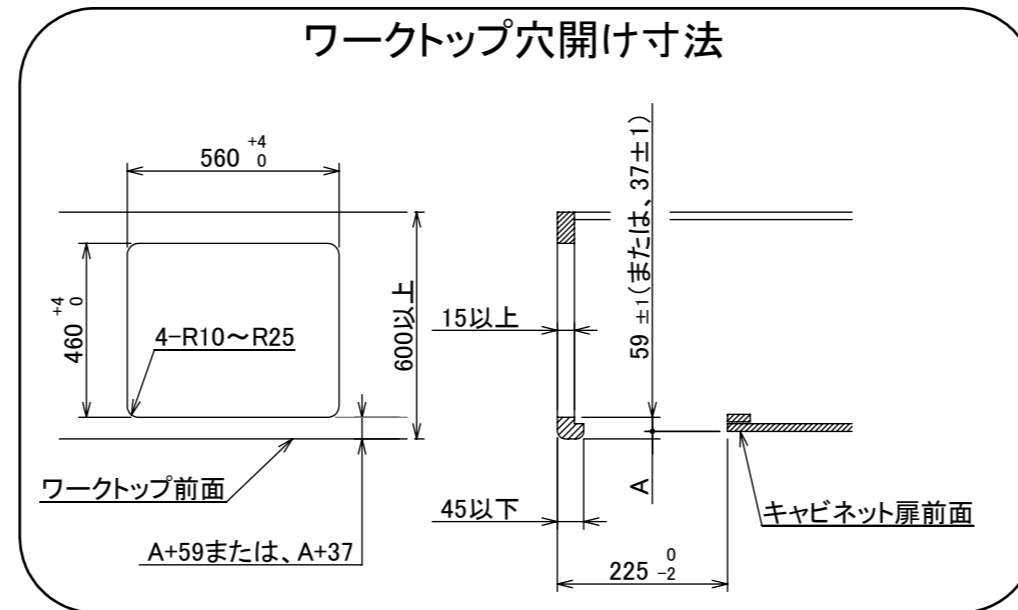

仕様

項目		記	
型式名		DW31S5WA	
外形寸法(mm)	高さ	271(全高)	
	幅	596(トッププレート部590)	
	奥行	492	
グリル有効寸法(mm)		幅258×奥行323.5×高さ60	
質量(kg)		24.5(本体)、29.5(梱包含む)	
接続	ガス	Rc1/2(下接続)、M24(右後接続)	
	電源	DC 3.0V (アルカリ乾電池 単1形×2個)	
ガス消費量		13A	LP
		kW(kcal/h)	kW(kg/h)
	全点火時	10.6(9100)	10.6(0.757)
	左・右高火力コンロ	4.20(3610)	4.20(0.301)
	後コンロ	1.28(1100)	1.28(0.092)
	グリル	2.21(1900)	2.28(0.163)
器具栓方式		コンロ:プッシュ&ダイヤル式 グリル:プッシュ式	
点火方式		連続放電点火式	
立消え安全装置		熱電対式	
左・右高火力コンロ	安全モード	調理油過熱装置、焦げつき自動消火機能、立消え安全装置、消し忘れ消火機能(30~120分(変更可)、自動温調時:30分)、中火点火機能	
	調理モード	温度キープ(130~220°C(10°C毎))、湯わかし(自動消火・1~120分保温)、高温炒め、タイマー(1~120分、高温炒めモード時は連続使用時間60分)	
後コンロ	安全モード	調理油過熱防止装置、焦げつき自動消火機能、立消え安全装置、消し忘れ消火機能(30~120分(変更可)、自動温調時:30分)	
	調理モード	炊飯(ごはん、おかゆ、もちり、炊きこみ)	
グリル	安全モード	立消え安全装置、消し忘れ自動消火機能(18分)、過熱防止センサー	
	調理モード	タイマー(1~18分)、オートメニュー【焼網】(切身、姿焼、干物)、オートメニュー【焼網】(切身、姿焼、干物)、オートメニュー【プレート】(トースト、焼き魚、あたため)	
その他		低荷重コンロセンサー、両面焼ワイドグリル、赤外線レンジフード連動機能、カスタマイズ機能、電池交換サイン、ロック機能、お知らせサイン(左右コンロ)、点火ノ消火ボタン押し忘れブザー、強火切替お知らせブザー(コンロ)、グリル受け皿:クリアコート、焼網:フッ素コート、トッププレート:エレガントグレーガラス、フェイス:ステンレス、ゴトク:グレーホーロー、同梱:サイドカバー、アルカリ乾電池(単1形:2個)	

注記

1. 設置フリータイプですのでワークトップ穴開け寸法は、A+59、A+37、(A+45)のどちらでも設置できます。
2. 本機器は防火性能評定品であり、周囲に可燃物のある場合は防火性能評定品ラベルの内容に従って設置してください。

品名	DW36S5WAS6STE	作成	2020.09
名称	3口こんろ 両面焼ワイドグリル付	調整	
		尺度	1/10

住宅設備機器図面

単位(mm)