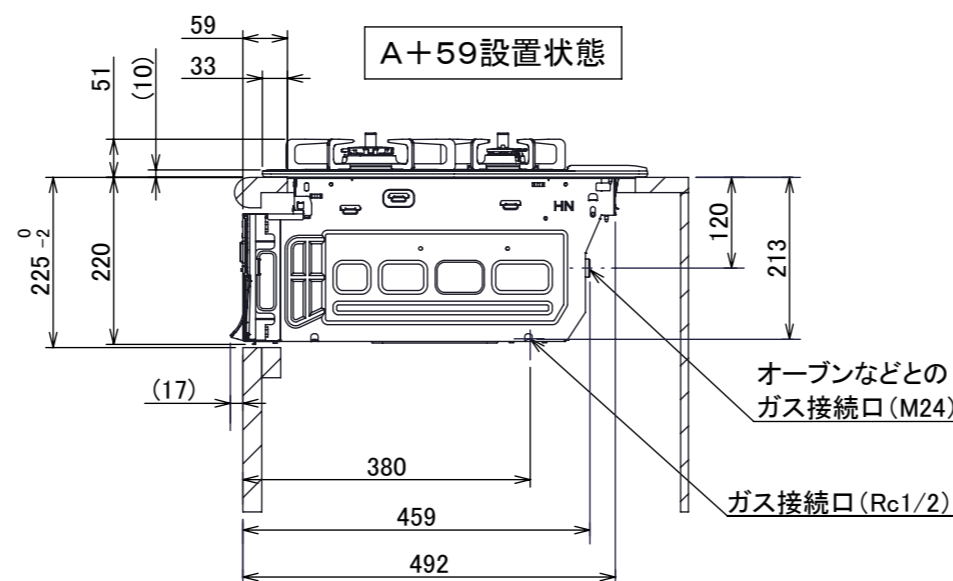

仕様

項目		記	
型式名		DW31S5WA	
外形寸法(mm)	高さ	271(全高)	
	幅	596(トッププレート部590)	
	奥行	492	
グリル有効寸法(mm)		幅258×奥行323.5×高さ60	
質量(kg)		24.5(本体)、29.5(梱包含む)	
接続	ガス	Rc1/2(下接続)、M24(右後接続)	
	電源	DC 3.0V (アルカリ乾電池 単1形×2個)	
ガス消費量		13A	LP
		kW(kcal/h)	kW(kg/h)
	全点火時	10.6(9100)	10.6(0.757)
	左・右高火力コンロ	4.20(3610)	4.20(0.301)
	後コンロ	1.28(1100)	1.28(0.092)
	グリル	2.21(1900)	2.28(0.163)
器具栓方式		コンロ:プッシュ&ダイヤル式 グリル:プッシュ式	
点火方式		連続放電点火式	
立消え安全装置		熱電対式	
左・右高火力コンロ	安全モード	調理油過熱装置、焦げつき自動消火機能、立消え安全装置、消し忘れ消火機能(30~120分(変更可)、自動温調時:30分)、中火点火機能	
	調理モード	温度キープ(130~220°C(10°C毎))、湯わかし(自動消火・1~120分保温)、高温炒め、タイマー(1~120分、高温炒めモード時は連続使用時間60分)	
後コンロ	安全モード	調理油過熱防止装置、焦げつき自動消火機能、立消え安全装置、消し忘れ消火機能(30~120分(変更可)、自動温調時:30分)	
	調理モード	炊飯(ごはん、おかゆ、もちり、炊きこみ)	
グリル	安全モード	立消え安全装置、消し忘れ自動消火機能(18分)、過熱防止センサー	
	調理モード	タイマー(1~18分)、オートメニュー【焼網】(切身、姿焼、干物)、オートメニュー【焼網】(切身、姿焼、干物)、オートメニュー【プレート】(トースト、焼き魚、あたため)	
その他		低荷重コンロセンサー、両面焼ワイドグリル、赤外線レンジフード連動機能、カスタマイズ機能、電池交換サイン、ロック機能、お知らせサイン(左右コンロ)、点火ノ消火ボタン押し忘れブザー、強火切替お知らせブザー(コンロ)、グリル受け皿:クリアコート、焼網:フッ素コート、トッププレート:エレガントグレーガラス、フェイス:ステンレス、ゴトク:グレーホーロー、同梱:サイドカバー、アルカリ乾電池(単1形:2個)	

注記

1. 設置フリータイプですのでワークトップ穴開け寸法は、A+59、A+37、(A+45)のどちらでも設置できます。
2. 本機器は防火性能評定品であり、周囲に可燃物のある場合は防火性能評定品ラベルの内容に従って設置してください。

品名	DW36S5WAS6STE	作成	2020.09
名称	3口こんろ 両面焼ワイドグリル付	調整	
		尺度	1/10

住宅設備機器図面

単位(mm)