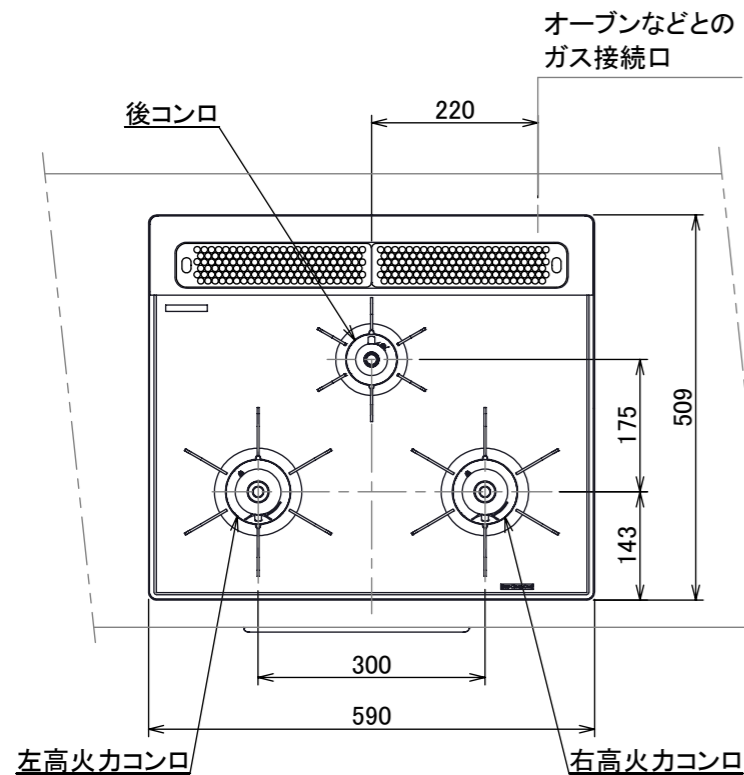

仕様

項目		記	
型式名		DW31S5WA	
外形寸法(mm)	高さ	271(全高)	
	幅	596(トッププレート部590)	
	奥行	492	
グリル有効寸法(mm)		幅258×奥行323.5×高さ60	
質量(kg)		24.5(本体)、29.5(梱包含む)	
接続	ガス	Rc1/2(下接続)、M24(右後接続)	
	電源	DC 3.0V (アルカリ乾電池 単1形×2個)	
ガス消費量		13A	LP
		kW(kcal/h)	kW(kg/h)
	全点火時	10.6(9100)	10.6(0.757)
	左・右高火力コンロ	4.20(3610)	4.20(0.301)
	後コンロ	1.28(1100)	1.28(0.092)
	グリル	2.21(1900)	2.28(0.163)
器具栓方式		コンロ:プッシュ&ダイヤル式 グリル:プッシュ式	
点火方式		連続放電点火式	
立消え安全装置		熱電対式	
左・右高火力コンロ	安全モード	調理油過熱装置、焦げつき自動消火機能、立消え安全装置、消し忘れ消火機能(30~120分(変更可)、自動温調時:30分)、中火点火機能	
	調理モード	温度キープ(130~220°C(10°C毎))、湯わかし(自動消火・1~120分保温)、高温炒め、タイマー(1~120分、高温炒めモード時は連続使用時間60分)	
後コンロ	安全モード	調理油過熱防止装置、焦げつき自動消火機能、立消え安全装置、消し忘れ消火機能(30~120分(変更可)、自動温調時:30分)	
	調理モード	炊飯(ごはん、おかゆ、もちり、炊きこみ)	
グリル	安全モード	立消え安全装置、消し忘れ自動消火機能(18分)、過熱防止センサー	
	調理モード	タイマー(1~18分)、オートメニュー【焼網】(切身、姿焼、干物)、オートメニュー【焼網】(切身、姿焼、干物)、オートメニュー【プレート】(トースト、焼き魚、あたため)	
その他		低荷重コンロセンサー、両面焼ワイドグリル、赤外線レンジフード連動機能、カスタマイズ機能、電池交換サイン、ロック機能、お知らせサイン(左右コンロ)、点火ノ消火ボタン押し忘れブザー、強火切替お知らせブザー(コンロ)、グリル受け皿:クリアコート、焼網:フッ素コート、トッププレート:エレガントグレーガラス、フェイス:ステンレス、ゴトク:グレーホーロー、同梱:サイドカバー、アルカリ乾電池(単1形:2個)	

注記

1. 設置フリータイプですのでワークトップ穴開け寸法は、A+59、A+37、(A+45)のどちらでも設置できます。
2. 本機器は防火性能評定品であり、周囲に可燃物のある場合は防火性能評定品ラベルの内容に従って設置してください。

品名	DW36S5WAS6STE	作成	2020.09
名称	3口こんろ 両面焼ワイドグリル付	調整	
		尺度	1/10

住宅設備機器図面

単位(mm)