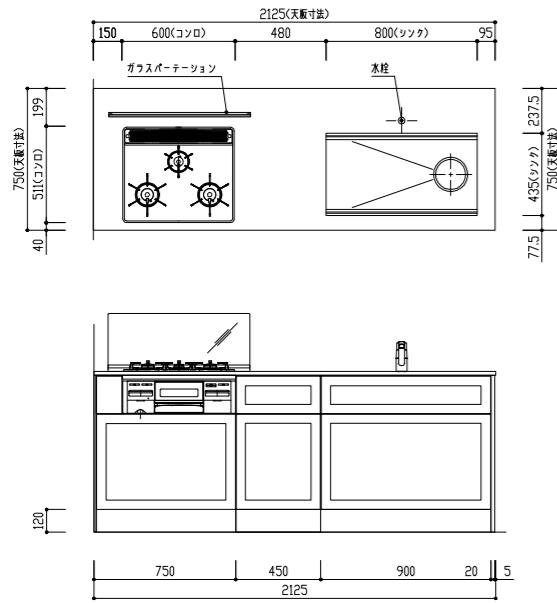

2100Rタイプ

2400Rタイプ

2550Rタイプ

2700Rタイプ

食器洗浄機なし

基本レイアウト ベニシヨラ型 2段プラン

食器洗浄機あり

背面図