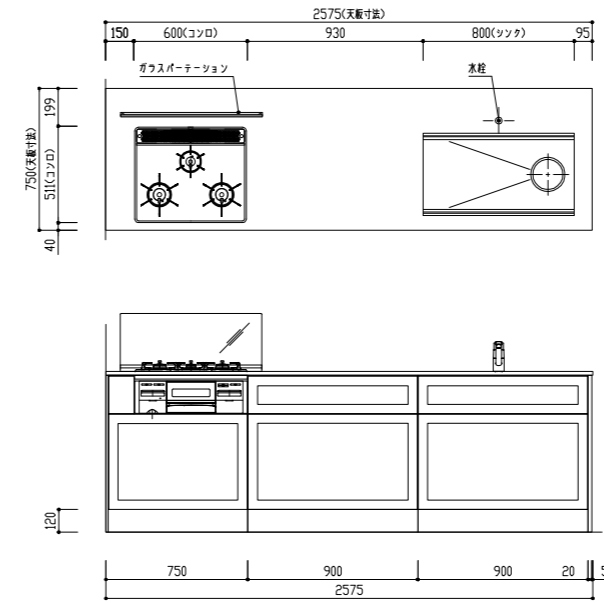

2100Rタイプ

2400Rタイプ

2550Rタイプ

2700Rタイプ

食器洗浄機なし

基本レイアウト ベニシヨラ型 2段プラン

食器洗浄機あり

背面図