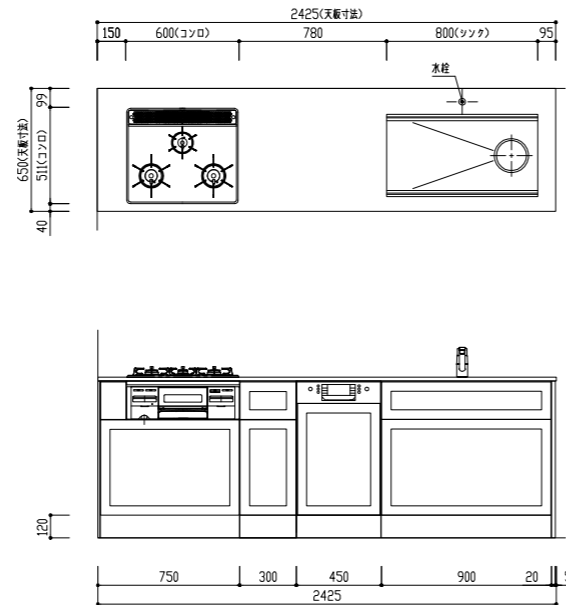

食器洗浄機なし

基本レイアウト 1型 2段プラン

食器洗浄機あり