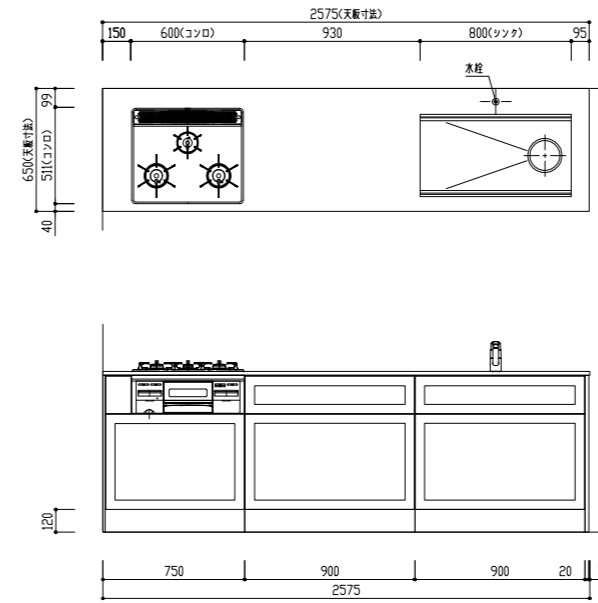

2550Rタイプ

2550Rタイプ