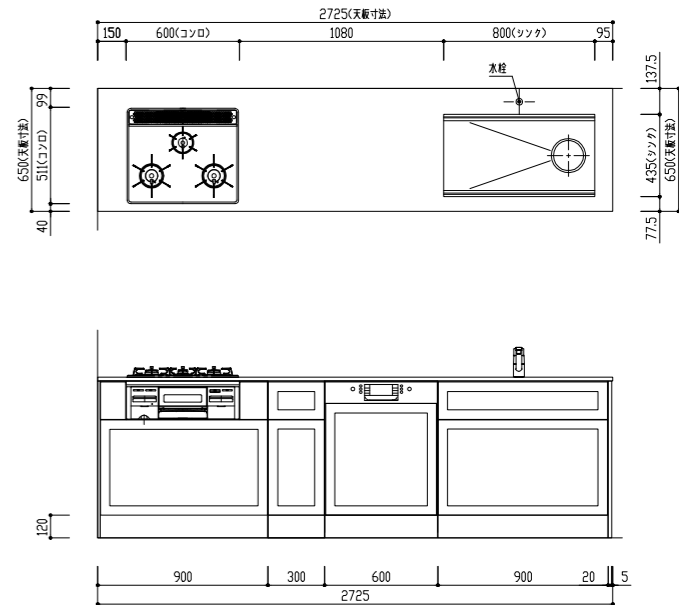

2700Rタイプ

基本レイアウト 1型 2段プラン

食器洗浄機あり