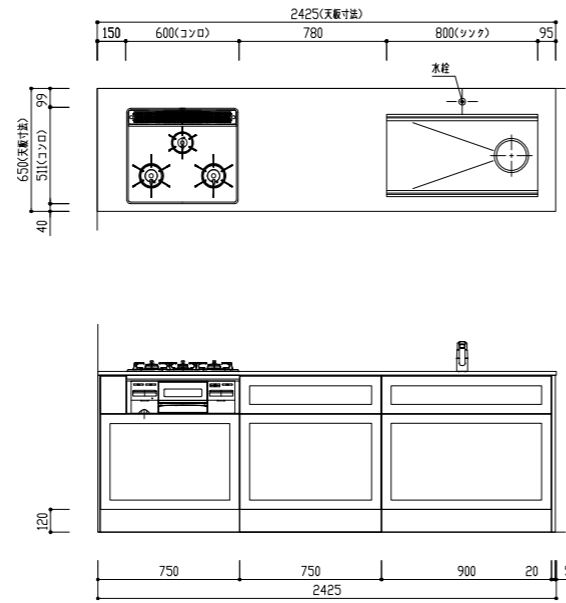

2400Rタイプ

2400Rタイプ