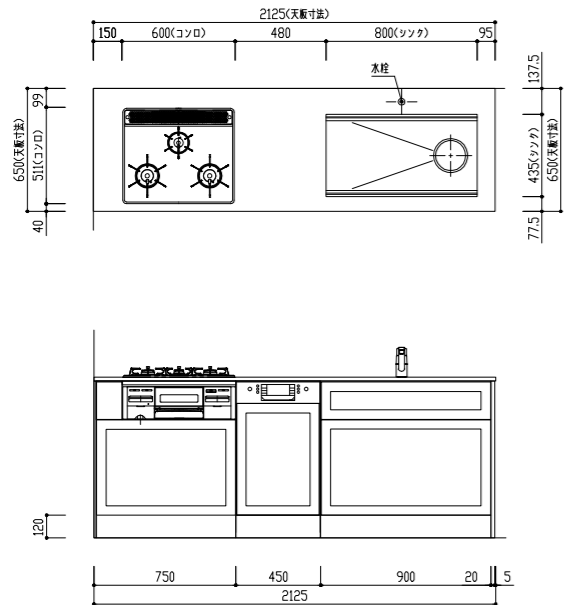

食器洗浄機なし

基本レイアウト 1型 2段プラン

食器洗浄機あり