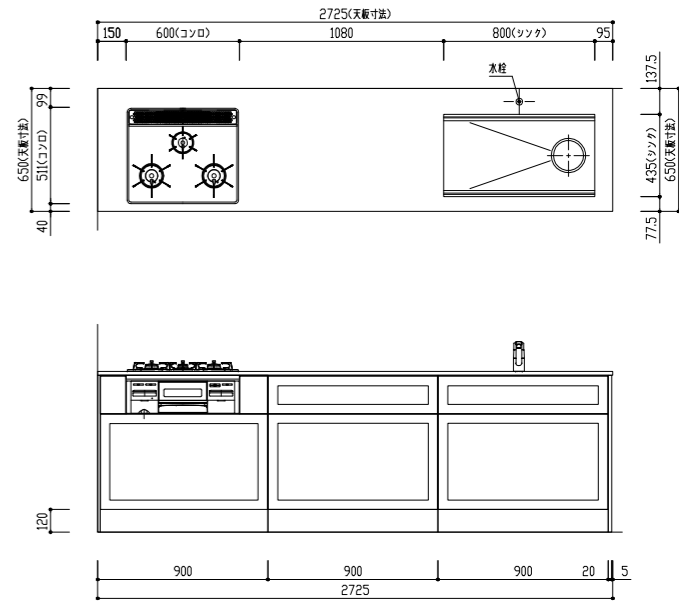

2700Rタイプ

2700Rタイプ

食器洗浄機なし