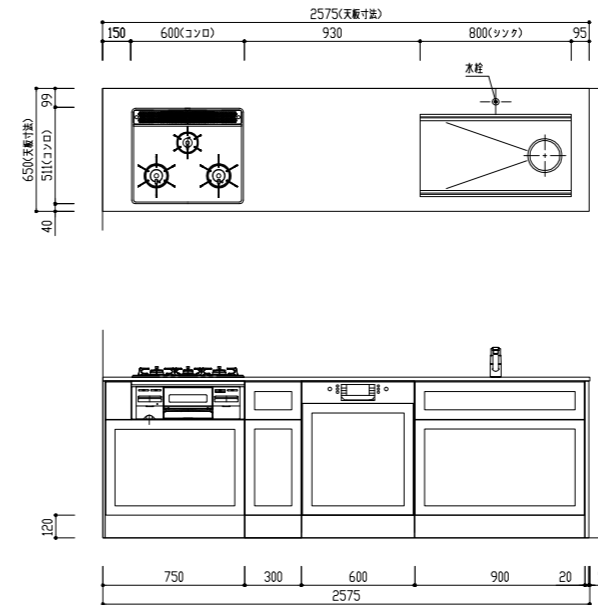

2700Rタイプ

基本レイアウト 1型 2段プラン

食器洗浄機あり