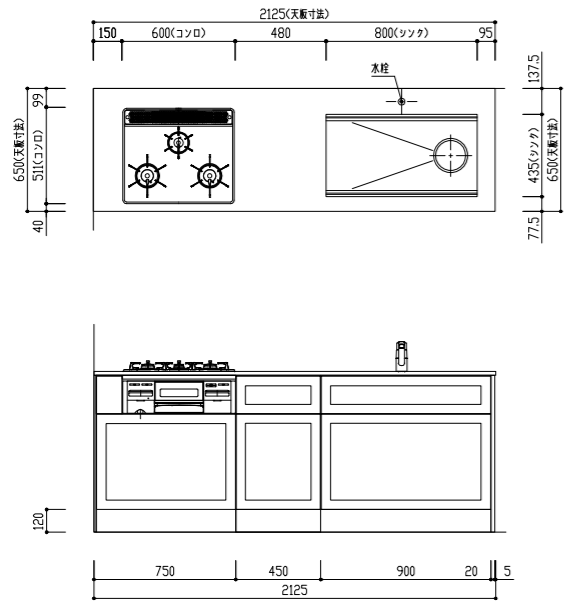

2100Rタイプ

2100Rタイプ