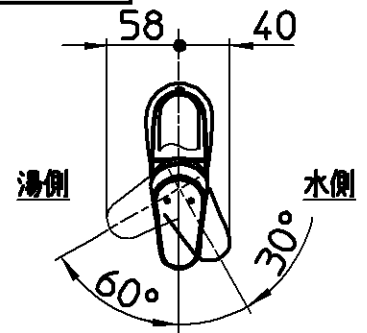

☒ 番

品番	色
EK870AE-13	クロム
EK870AE-D7N-13	NERO

シャワ・整流
ボタン押し切替

フレキホース直管時 湯側428 水側468

六角対辺13

フレキホース曲げ半径R50以上

取付穴径 ϕ 35- ϕ 39

フレキホース直管時 水側455

G1/2

水側
G1/2

30

ホース長さ1430

ACアダプタ
コード長1800

備考	JIS 吐水口は回転式(120°) 座パッキンが取付穴に落ち込まない様、取付穴の中心に施工して下さい。						
品名	シングル混合栓 (センサー式)	尺度	承認	検図	製図	設計	第三角法
品番	EK870AE-(色)-13	1:6	21・3・12	21・3・12	21・3・12	21・2・20	SANEI 株式会社