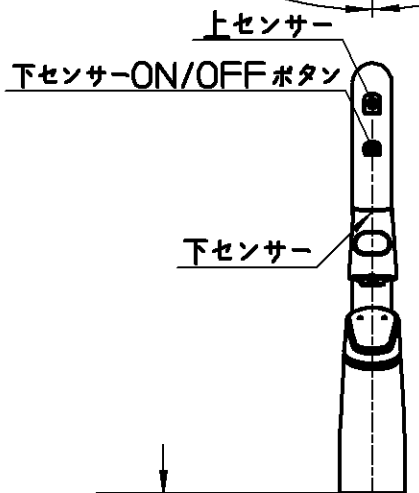

☒ 番

品番	色
EK870AE-13	クロム
EK870AE-D7N-13	NERO

シャワ・整流
ボタン押し切替

フレキホース直管時 湯側428 水側468

六角対辺13

フレキホース曲げ半径R50以上

取付穴径 ϕ 35- ϕ 39

フレキホース直管時 水側455

G1/2

水側
G1/2

30

ホース長さ1430

ACアダプタ
コード長1800

備考	JIS 吐水口は回転式(120°) 座パッキンが取付穴に落ち込まない様、取付穴の中心に施工して下さい。						
品名	シングル混合栓 (センサー式)	尺度	承認	検図	製図	設計	第三角法
品番	EK870AE-(色)-13	1:6	21・3・12	21・3・12	21・3・12	21・2・20	SANEI 株式会社