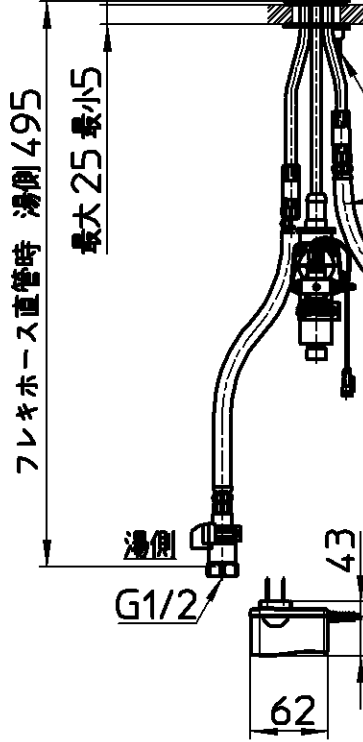

☒ 番

品番	色
EK870AE-13	クロム
EK870AE-D7N-13	NERO

シャワ・整流
ボタン押し切替

フレキホース直管時 湯側428 水側468

六角対辺13

フレキホース曲げ半径R50以上

取付穴径 ϕ 35- ϕ 39

フレキホース直管時 水側455

G1/2

水側
G1/2

30

ホース長さ1430

ACアダプタ
コード長1800

備考	JIS 吐水口は回転式(120°) 座パッキンが取付穴に落ち込まない様、取付穴の中心に施工して下さい。						
品名	シングル混合栓 (センサー式)	尺度	承認	検図	製図	設計	第三角法
品番	EK870AE-(色)-13	1:6	21・3・12	21・3・12	21・3・12	21・2・20	SANEI 株式会社