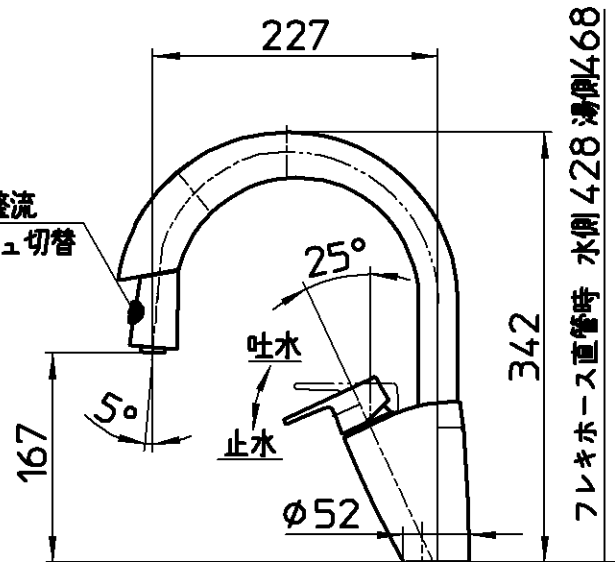

☒ 番

品番	色
EK870AE-13	クロム
EK870AE-D7N-13	NERO

シャワ・整流
ボタン押し切替

フレキホース直管時 湯側428 水側468

六角対辺13

フレキホース曲げ半径R50以上

取付穴径 ϕ 35- ϕ 39

フレキホース直管時 水側455

G1/2

水側
G1/2

30

ホース長さ1430

ACアダプタ
コード長1800

備考	JIS 吐水口は回転式(120°) 座パッキンが取付穴に落ち込まない様、取付穴の中心に施工して下さい。						
品名	シングル混合栓 (センサー式)	尺度	承認	検図	製図	設計	第三角法
品番	EK870AE-(色)-13	1:6	21・3・12	21・3・12	21・3・12	21・2・20	SANEI 株式会社