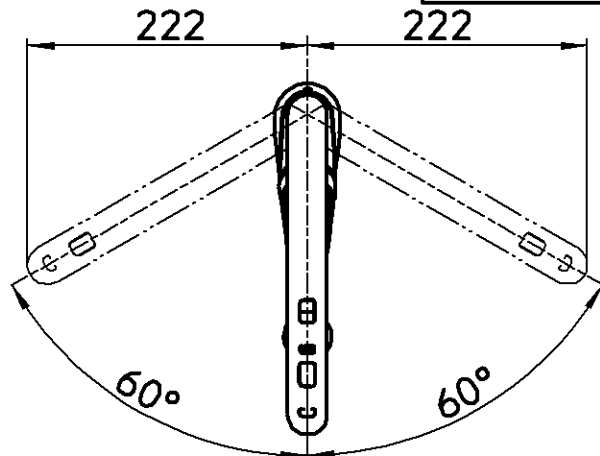

☒ 番

品番	色
EK870AE-13	クロム
EK870AE-D7N-13	NERO

シャワ・整流
ボタン押し切替

フレキホース直管時 湯側428 水側468

六角対辺13

フレキホース曲げ半径R50以上

取付穴径 ϕ 35- ϕ 39

フレキホース直管時 水側455

G1/2

水側
G1/2

30

ホース長さ1430

ACアダプタ
コード長1800

備考	JIS 吐水口は回転式(120°) 座パッキンが取付穴に落ち込まない様、取付穴の中心に施工して下さい。						
品名	シングル混合栓 (センサー式)	尺度	承認	検図	製図	設計	第三角法
品番	EK870AE-(色)-13	1:6	21・3・12	21・3・12	21・3・12	21・2・20	SANEI 株式会社