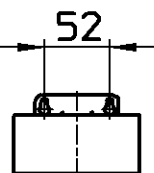

☒ 番

品番	色
EK870AE-13	クロム
EK870AE-D7N-13	NERO

シャワ・整流
ボタン押し切替

フレキホース直管時 湯側428 水側468

六角対辺13

フレキホース曲げ半径R50以上

取付穴径 ϕ 35- ϕ 39

フレキホース直管時 水側455

G1/2

水側
G1/2

30

ホース長さ1430

ACアダプタ
コード長1800

備考	JIS 吐水口は回転式(120°) 座パッキンが取付穴に落ち込まない様、取付穴の中心に施工して下さい。						
品名	シングル混合栓 (センサー式)	尺度	承認	検図	製図	設計	第三角法
品番	EK870AE-(色)-13	1:6	21・3・12	21・3・12	21・3・12	21・2・20	SANEI 株式会社