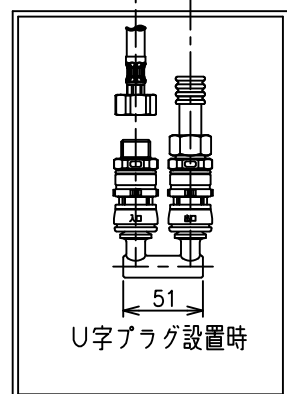

止水するとストレートに切り替わります。

シャワーホース引出し長さ 300mm

日付	'17年11月17日	尺度	1/5(/)(/)	シリーズ	Ge・1Z
製品名	GE・1Z-FHGS ビルトイン浄水器				
図番	NGE1ZPFHGS00 R0				

meisui