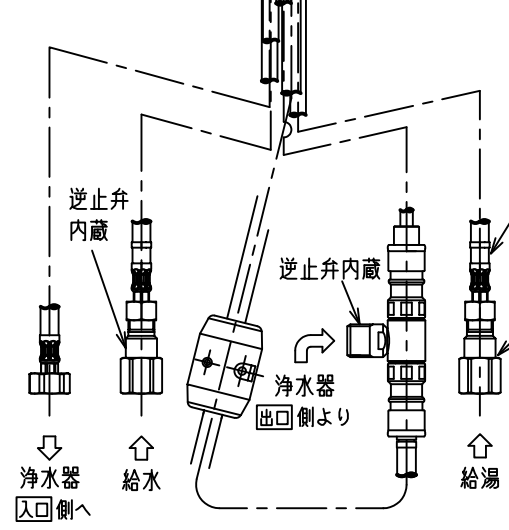

止水するとストレートに切り替わります。

シャワーホース引出し長さ 300mm

日付	'17年11月17日	尺度	1/5(/)(/)	シリーズ	Ge・1Z
製品名	GE・1Z-FHGS ビルトイン浄水器				
図番	NGE1ZPFHGS00 R0				

meisui