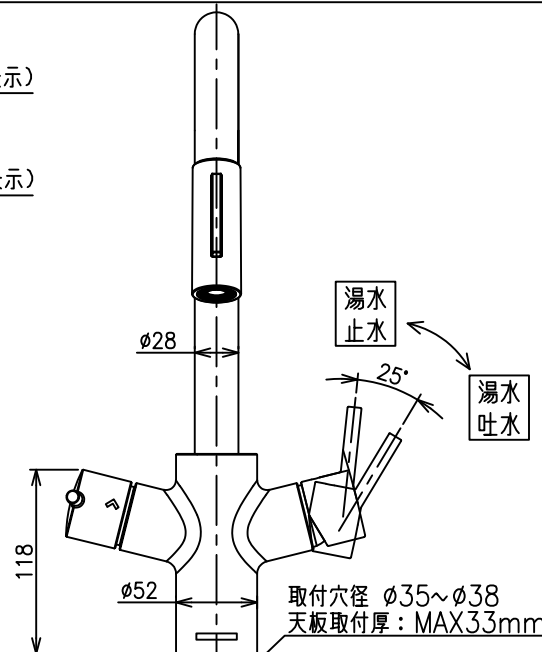

止水するとストレートに切り替わります。

シャワーホース引出し長さ 300mm

日付	'17年11月17日	尺度	1/5(/)(/)	シリーズ	Ge・1Z
製品名	GE・1Z-FHGS ビルトイン浄水器				
図番	NGE1ZPFHGS00 R0				

meisui