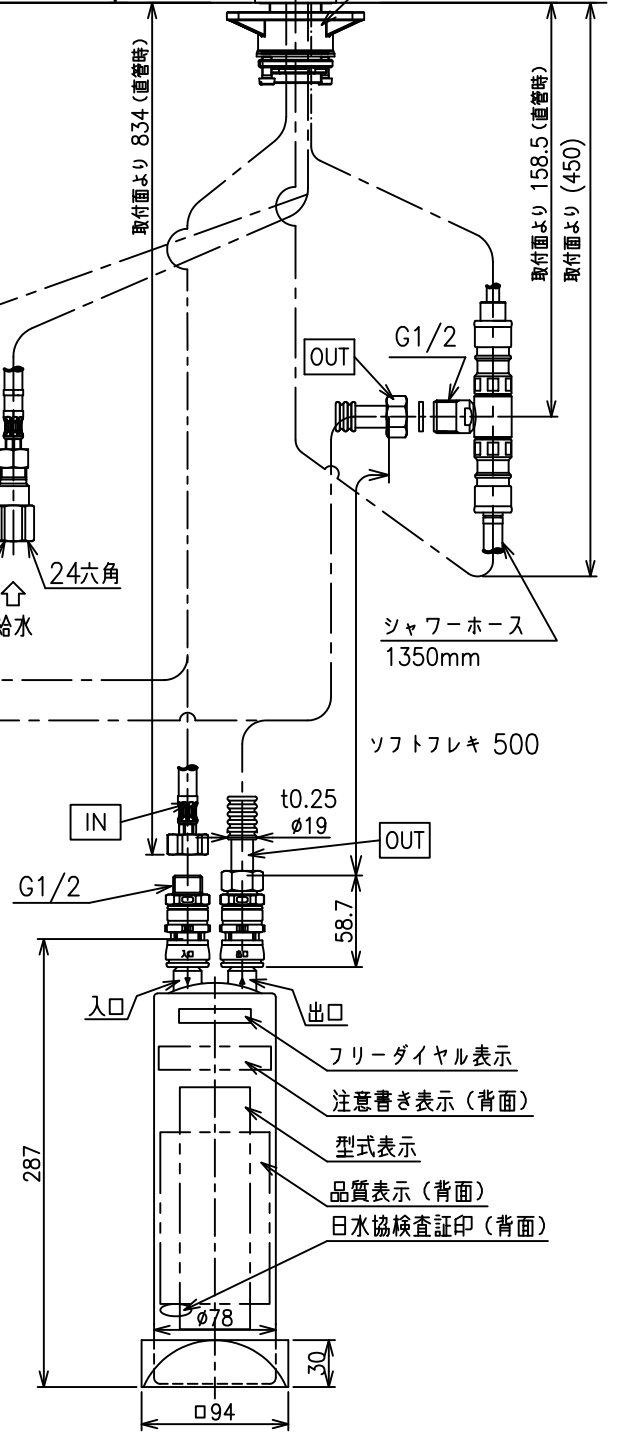

止水するとストレートに切り替わります。

シャワーホース引出し長さ 300mm

日付	'17年11月17日	尺度	1/5(/)(/)	シリーズ	Ge・1Z
製品名	GE・1Z-FHGS ビルトイン浄水器				
図番	NGE1ZPFHGS00 R0				

meisui