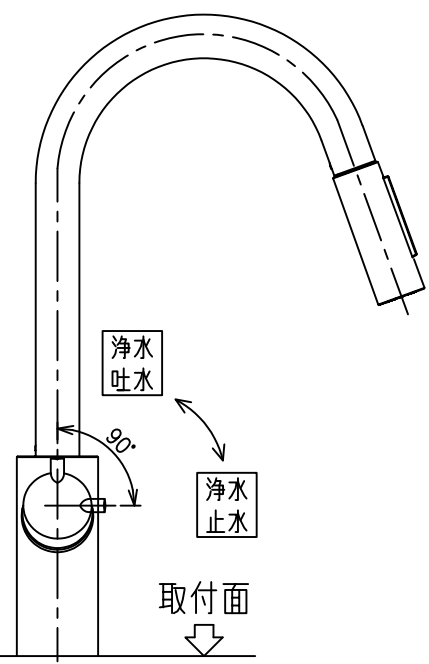

止水するとストレートに切り替わります。

シャワーホース引出し長さ 300mm

日付	'17年11月17日	尺度	1/5(/)(/)	シリーズ	Ge・1Z
製品名	GE・1Z-FHGS ビルトイン浄水器				
図番	NGE1ZPFHGS00 R0				

meisui