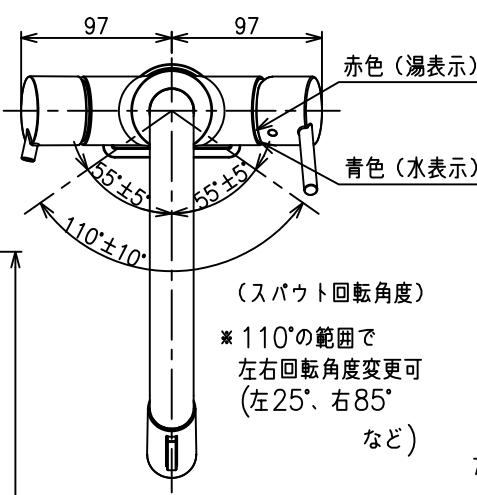

止水するとストレートに切り替わります。

シャワーホース引出し長さ 300mm

日付	'17年11月17日	尺度	1/5(/)(/)	シリーズ	Ge・1Z
製品名	GE・1Z-FHGS ビルトイン浄水器				
図番	NGE1ZPFHGS00 R0				

meisui