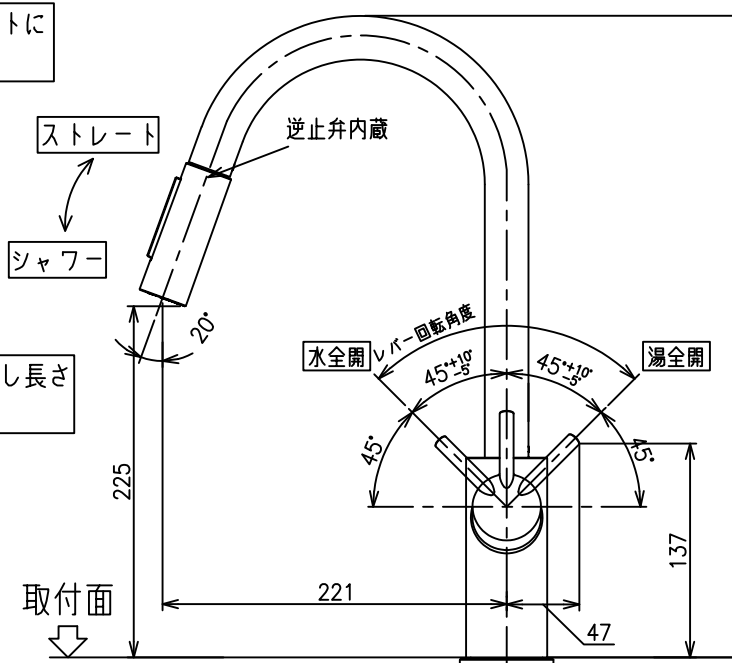

止水するとストレートに切り替わります。

シャワーホース引出し長さ 300mm

日付	'17年11月17日	尺度	1/5(/)(/)	シリーズ	Ge・1Z
製品名	GE・1Z-FHGS ビルトイン浄水器				
図番	NGE1ZPFHGS00 R0				

meisui