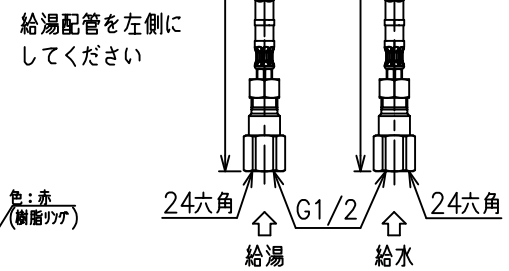

止水するとストレートに切り替わります。

シャワーホース引出し長さ 300mm

日付	'17年11月17日	尺度	1/5(/)(/)	シリーズ	Ge・1Z
製品名	GE・1Z-FHGS ビルトイン浄水器				
図番	NGE1ZPFHGS00 R0				

meisui