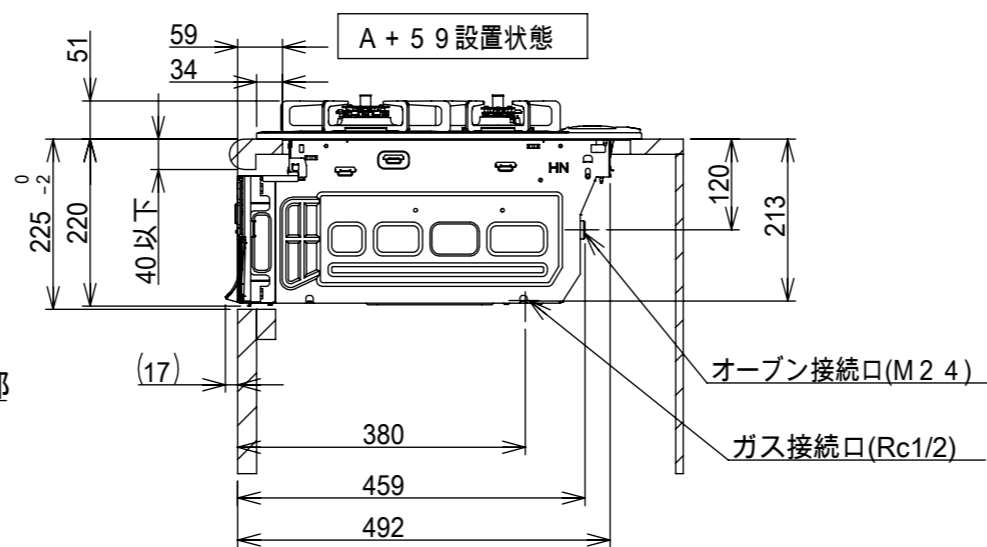

仕様

項目	記		
型式名	DW31S1WA		
外形寸法(mm)	高さ	271(全高)	
	幅	596(トッププレート部592)	
	奥行	492	
グリル有効寸法(mm)	幅258×奥行323.5×高さ60		
質量(kg)	24.5(本体) 29.5(梱包含む)		
接続	ガス	Rc1/2	
	電気	-	
ガス消費量		13A	LP
		kW(kcal/h)	kW(kg/h)
	全点火時	10.6(9100)	10.6(0.757)
	左・右高火力バーナー	4.20(3610)	4.20(0.301)
	小バーナー	1.28(1100)	1.28(0.092)
	グリル	2.21(1900)	2.28(0.163)
器具栓	コンロ:プッシュ&ダイヤル器具栓 グリル:プッシュ器具栓		
点火方式	乾電池式連続放電点火 アルカリ乾電池単1形:2個		
立消え安全装置	熱電対式		
左・右高火力バーナー	安全モード	調理油過熱防止装置、焦げつき自動消火機能、立消え安全装置 消し忘れ消火機能(30~120分可変・30分)	
	調理モード	温度キープ【130~220°C(10°C毎)】 湯わかし(自動消火・1~120分保温) タイマー【1~120分】 【高温炒めモード時は連続使用時間60分】	
小バーナー	安全モード	調理油過熱防止装置、焦げつき自動消火機能、立消え安全装置 消し忘れ消火機能(30~120分可変・30分)	
	調理モード	炊飯(ごはん、おかゆ、もちり、炊きこみ)	
グリル	オート調理機能付き高効率ワイド両面無水グリル グリル過熱防止センサー タイマー【1~18分】、消し忘れ自動消火機能【18分】 グリルオート機能(切身、姿焼、干物) プレートオート機能(トースト、焼き魚、あたため)【グリルプレート波型:別売】 グリル扉フルオープンスライド式 グリル受け皿:クリアコート 焼網:フッ素コート		
その他	コンロ火力表示ランプ、グリル燃焼ランプ、全バーナーらくらく点火 全バーナー点火ボタン戻し忘れブザー、電池交換サイン お知らせサイン(高火力バーナー)、高温炒めモード(高火力バーナー) 赤外線式レンジフード連動機能、カスタマイズ機能、ロック機能 ガラストッププレート、バーナーリングカバー一体ごとく		

注記

1. 設置フリータイプですのでワークトップ穴開け寸法は、A+59、A+37、(A+45)のどちらでも設置できます。
2. 本機器は防火性能評定品であり、周囲に可燃物のある場合は防火性能評定品ラベルの内容に従って設置してください。

単位(m/m)

品名	DW36S1WAS6STE	作成	2018.08
名称	3口両面焼きグリル付ビルトインコンロ	調整	
		尺度	1/10

住宅設備機器図面