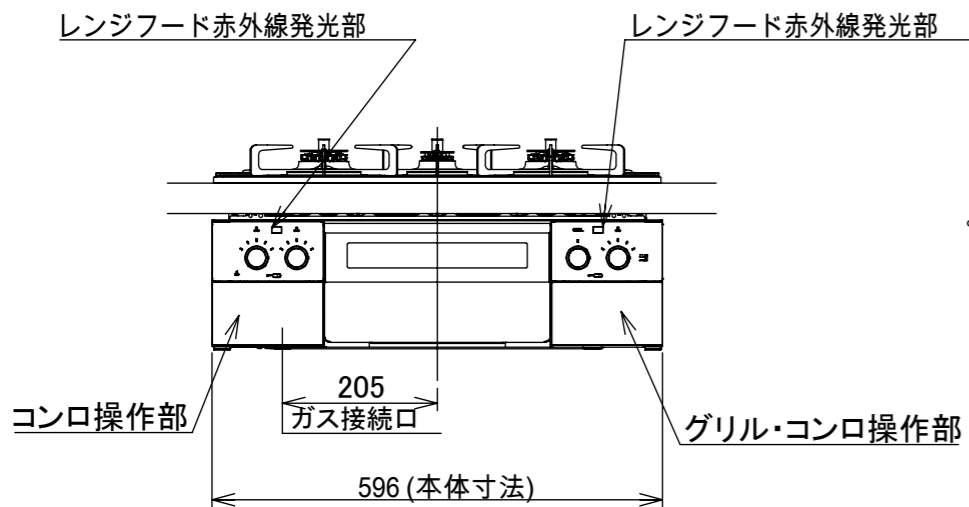

仕様

項目	記		
型式名	DW31S1WA		
外形寸法(mm)	高さ	271(全高)	
	幅	596(トッププレート部592)	
	奥行	492	
グリル有効寸法(mm)	幅258×奥行323.5×高さ60		
質量(kg)	24.5(本体) 29.5(梱包含む)		
接続	ガス	Rc1/2	
	電気	-	
ガス消費量		13A	LP
		kW(kcal/h)	kW(kg/h)
	全点火時	10.6(9100)	10.6(0.757)
	左・右高火力バーナー	4.20(3610)	4.20(0.301)
	小バーナー	1.28(1100)	1.28(0.092)
	グリル	2.21(1900)	2.28(0.163)
器具栓	コンロ:プッシュ&ダイヤル器具栓 グリル:プッシュ器具栓		
点火方式	乾電池式連続放電点火 アルカリ乾電池単1形:2個		
立消え安全装置	熱電対式		
左・右高火力バーナー	安全モード	調理油過熱防止装置、焦げつき自動消火機能、立消え安全装置 消し忘れ消火機能(30~120分可変・30分)	
	調理モード	温度キープ【130~220°C(10°C毎)】 湯わかし(自動消火・1~120分保温) タイマー【1~120分】 【高温炒めモード時は連続使用時間60分】	
小バーナー	安全モード	調理油過熱防止装置、焦げつき自動消火機能、立消え安全装置 消し忘れ消火機能(30~120分可変・30分)	
	調理モード	炊飯(ごはん、おかゆ、もちり、炊きこみ)	
グリル	オート調理機能付き高効率ワイド両面無水グリル グリル過熱防止センサー タイマー【1~18分】、消し忘れ自動消火機能【18分】 グリルオート機能(切身、姿焼、干物) プレートオート機能(トースト、焼き魚、あたため)【グリルプレート波型:別売】 グリル扉フルオープンスライド式 グリル受け皿:クリアコート 焼網:フッ素コート		
その他	コンロ火力表示ランプ、グリル燃焼ランプ、全バーナーらくらく点火 全バーナー点火ボタン戻し忘れブザー、電池交換サイン お知らせサイン(高火力バーナー)、高温炒めモード(高火力バーナー) 赤外線式レンジフード連動機能、カスタマイズ機能、ロック機能 ガラストッププレート、バーナーリングカバー一体ごとく		

注記

1. 設置フリータイプですのでワークトップ穴開け寸法は、A+59、A+37、(A+45)のどちらでも設置できます。
2. 本機器は防火性能評定品であり、周囲に可燃物のある場合は防火性能評定品ラベルの内容に従って設置してください。

単位(m/m)

品名	DW36S1WAS6STE	作成	2018.08
名称	3口両面焼きグリル付ビルトインコンロ	調整	
		尺度	1/10

住宅設備機器図面