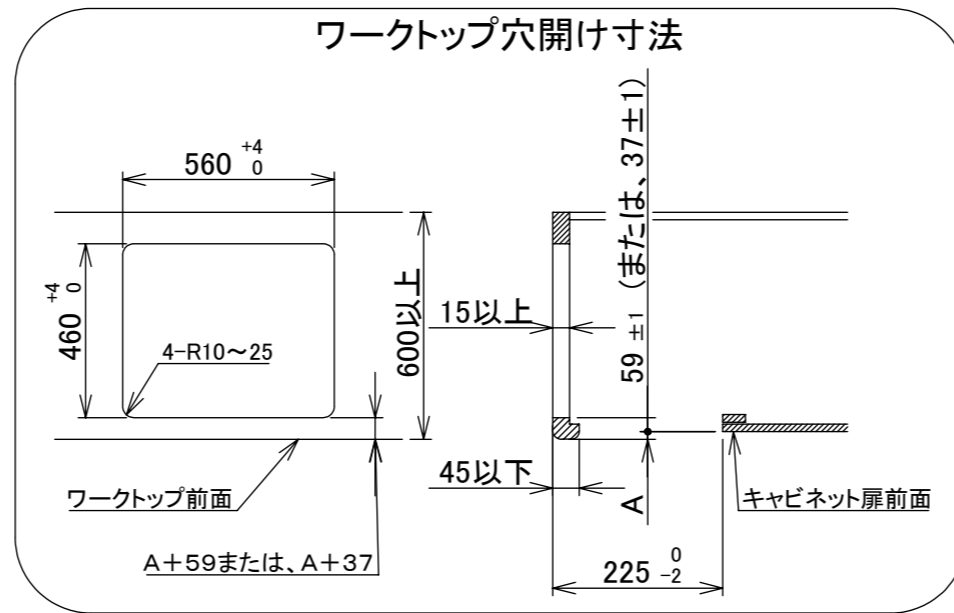

仕様

項目	記		
型式名	DW31S1WA		
外形寸法(mm)	高さ	271(全高)	
	幅	596(トッププレート部592)	
	奥行	492	
グリル有効寸法(mm)	幅258×奥行323.5×高さ60		
質量(kg)	24.5(本体) 29.5(梱包含む)		
接続	ガス	Rc1/2	
	電気	-	
ガス消費量		13A	LP
		kW(kcal/h)	kW(kg/h)
	全点火時	10.6(9100)	10.6(0.757)
	左・右高火力バーナー	4.20(3610)	4.20(0.301)
	小バーナー	1.28(1100)	1.28(0.092)
	グリル	2.21(1900)	2.28(0.163)
器具栓	コンロ:プッシュ&ダイヤル器具栓 グリル:プッシュ器具栓		
点火方式	乾電池式連続放電点火 アルカリ乾電池単1形:2個		
立消え安全装置	熱電対式		
左・右高火力バーナー	安全モード	調理油過熱防止装置、焦げつき自動消火機能、立消え安全装置 消し忘れ消火機能(30~120分可変・30分)	
	調理モード	温度キープ【130~220°C(10°C毎)】 湯わかし(自動消火・1~120分保温) タイマー【1~120分】 【高温炒めモード時は連続使用時間60分】	
小バーナー	安全モード	調理油過熱防止装置、焦げつき自動消火機能、立消え安全装置 消し忘れ消火機能(30~120分可変・30分)	
	調理モード	炊飯(ごはん、おかゆ、もちり、炊きこみ)	
グリル	オート調理機能付き高効率ワイド両面無水グリル グリル過熱防止センサー タイマー【1~18分】、消し忘れ自動消火機能【18分】 グリルオート機能(切身、姿焼、干物) プレートオート機能(トースト、焼き魚、あたため)【グリルプレート波型:別売】 グリル扉フルオープンスライド式 グリル受け皿:クリアコート 焼網:フッ素コート		
その他	コンロ火力表示ランプ、グリル燃焼ランプ、全バーナーらくらく点火 全バーナー点火ボタン戻し忘れブザー、電池交換サイン お知らせサイン(高火力バーナー)、高温炒めモード(高火力バーナー) 赤外線式レンジフード連動機能、カスタマイズ機能、ロック機能 ガラストッププレート、バーナーリングカバー一体ごとく		

注記

1. 設置フリータイプですのでワークトップ穴開け寸法は、A+59、A+37、(A+45)のどちらでも設置できます。
2. 本機器は防火性能評定品であり、周囲に可燃物のある場合は防火性能評定品ラベルの内容に従って設置してください。

単位(m/m)

品名	DW36S1WAS6STE	作成	2018.08
名称	3口両面焼きグリル付ビルトインコンロ	調整	
		尺度	1/10

住宅設備機器図面