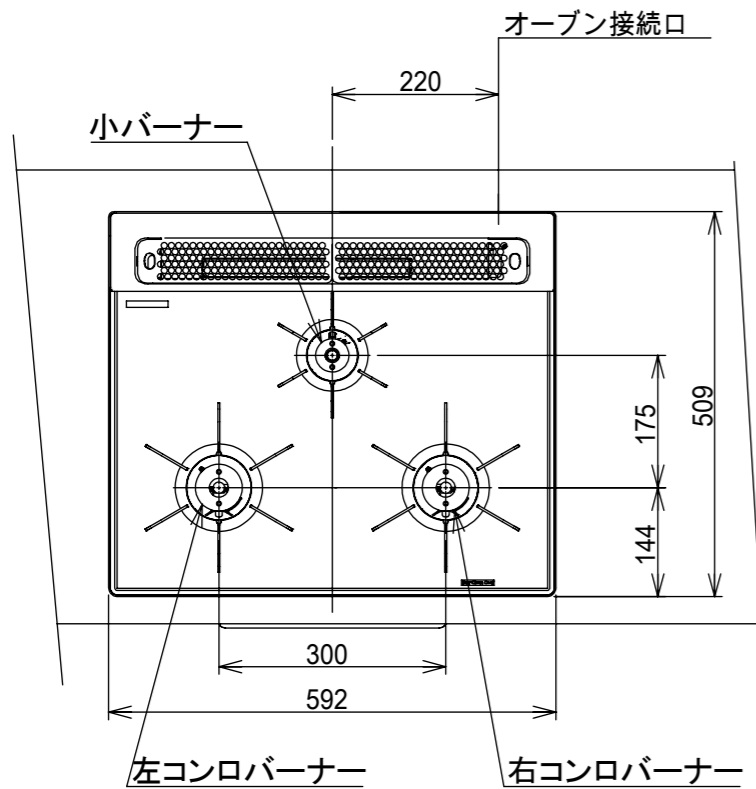

仕様

項目	記		
型式名	DW31S1WA		
外形寸法(mm)	高さ	271(全高)	
	幅	596(トッププレート部592)	
	奥行	492	
グリル有効寸法(mm)	幅258×奥行323.5×高さ60		
質量(kg)	24.5(本体) 29.5(梱包含む)		
接続	ガス	Rc1/2	
	電気	-	
ガス消費量		13A	LP
		kW(kcal/h)	kW(kg/h)
	全点火時	10.6(9100)	10.6(0.757)
	左・右高火力バーナー	4.20(3610)	4.20(0.301)
	小バーナー	1.28(1100)	1.28(0.092)
	グリル	2.21(1900)	2.28(0.163)
器具栓	コンロ:プッシュ&ダイヤル器具栓 グリル:プッシュ器具栓		
点火方式	乾電池式連続放電点火 アルカリ乾電池単1形:2個		
立消え安全装置	熱電対式		
左・右高火力バーナー	安全モード	調理油過熱防止装置、焦げつき自動消火機能、立消え安全装置 消し忘れ消火機能(30~120分可変・30分)	
	調理モード	温度キープ【130~220°C(10°C毎)】 湯わかし(自動消火・1~120分保温) タイマー【1~120分】 【高温炒めモード時は連続使用時間60分】	
小バーナー	安全モード	調理油過熱防止装置、焦げつき自動消火機能、立消え安全装置 消し忘れ消火機能(30~120分可変・30分)	
	調理モード	炊飯(ごはん、おかゆ、もちり、炊きこみ)	
グリル	オート調理機能付き高効率ワイド両面無水グリル グリル過熱防止センサー タイマー【1~18分】、消し忘れ自動消火機能【18分】 グリルオート機能(切身、姿焼、干物) プレートオート機能(トースト、焼き魚、あたため)【グリルプレート波型:別売】 グリル扉フルオープンスライド式 グリル受け皿:クリアコート 焼網:フッ素コート		
その他	コンロ火力表示ランプ、グリル燃焼ランプ、全バーナーらくらく点火 全バーナー点火ボタン戻し忘れブザー、電池交換サイン お知らせサイン(高火力バーナー)、高温炒めモード(高火力バーナー) 赤外線式レンジフード連動機能、カスタマイズ機能、ロック機能 ガラストッププレート、バーナーリングカバー一体ごとく		

注記

1. 設置フリータイプですのでワークトップ穴開け寸法は、A+59、A+37、(A+45)のどちらでも設置できます。
2. 本機器は防火性能評定品であり、周囲に可燃物のある場合は防火性能評定品ラベルの内容に従って設置してください。

単位(m/m)

品名	DW36S1WAS6STE	作成	2018.08
名称	3口両面焼きグリル付ビルトインコンロ	調整	
		尺度	1/10

住宅設備機器図面