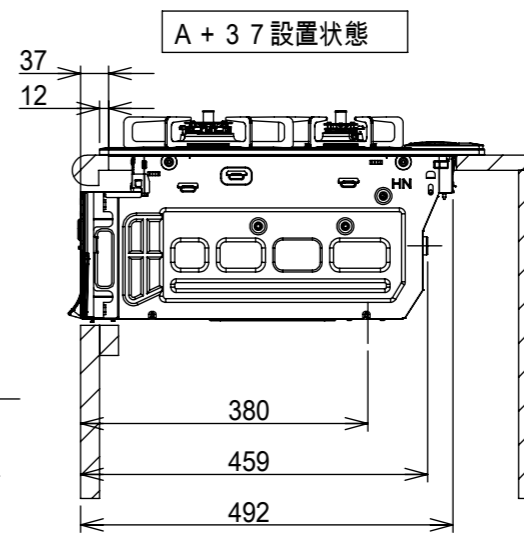

仕様

項目	記		
型式名	DW31S1WA		
外形寸法(mm)	高さ	271(全高)	
	幅	596(トッププレート部592)	
	奥行	492	
グリル有効寸法(mm)	幅258×奥行323.5×高さ60		
質量(kg)	24.5(本体) 29.5(梱包含む)		
接続	ガス	Rc1/2	
	電気	-	
ガス消費量		13A	LP
		kW(kcal/h)	kW(kg/h)
	全点火時	10.6(9100)	10.6(0.757)
	左・右高火力バーナー	4.20(3610)	4.20(0.301)
	小バーナー	1.28(1100)	1.28(0.092)
	グリル	2.21(1900)	2.28(0.163)
器具栓	コンロ:プッシュ&ダイヤル器具栓 グリル:プッシュ器具栓		
点火方式	乾電池式連続放電点火 アルカリ乾電池単1形:2個		
立消え安全装置	熱電対式		
左・右高火力バーナー	安全モード	調理油過熱防止装置、焦げつき自動消火機能、立消え安全装置 消し忘れ消火機能(30~120分可変・30分)	
	調理モード	温度キープ【130~220°C(10°C毎)】 湯わかし(自動消火・1~120分保温) タイマー【1~120分】 【高温炒めモード時は連続使用時間60分】	
小バーナー	安全モード	調理油過熱防止装置、焦げつき自動消火機能、立消え安全装置 消し忘れ消火機能(30~120分可変・30分)	
	調理モード	炊飯(ごはん、おかゆ、もちり、炊きこみ)	
グリル	オート調理機能付き高効率ワイド両面無水グリル グリル過熱防止センサー タイマー【1~18分】、消し忘れ自動消火機能【18分】 グリルオート機能(切身、姿焼、干物) プレートオート機能(トースト、焼き魚、あたため)【グリルプレート波型:別売】 グリル扉フルオープンスライド式 グリル受け皿:クリアコート 焼網:フッ素コート		
その他	コンロ火力表示ランプ、グリル燃焼ランプ、全バーナーらくらく点火 全バーナー点火ボタン戻し忘れブザー、電池交換サイン お知らせサイン(高火力バーナー)、高温炒めモード(高火力バーナー) 赤外線式レンジフード連動機能、カスタマイズ機能、ロック機能 ガラストッププレート、バーナーリングカバー一体ごとく		

注記

1. 設置フリータイプですのでワークトップ穴開け寸法は、A+59、A+37、(A+45)のどちらでも設置できます。
2. 本機器は防火性能評定品であり、周囲に可燃物のある場合は防火性能評定品ラベルの内容に従って設置してください。

単位(m/m)

品名	DW36S1WAS6STE	作成	2018.08
名称	3口両面焼きグリル付ビルトインコンロ	調整	
		尺度	1/10

住宅設備機器図面